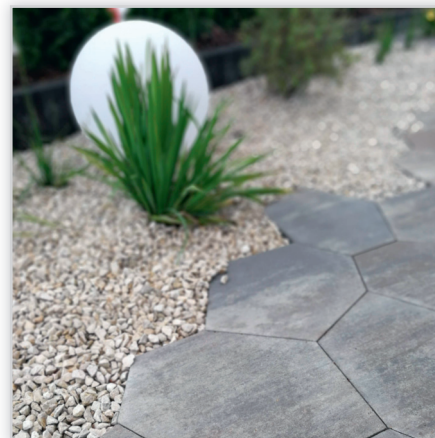

Polbruk Exa. Płyty o geometrycznej nieregularności, które układają się w dopasowaną całość. Sześcioboki szybko staną się podstawą klimatycznych ogrodów i tarasów. **Wymiary:** 56,3/43,2 cm. **Grubość:** 4,5 cm. **Kolor:** taupe. **Faktura:** gładka. **Nowość na rynku.**