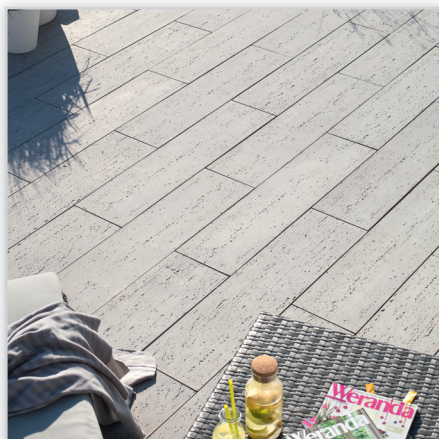

POLBRUK Linea. Płyty tarasowe o fakturze przypominającej naturalną skalę – trawertyn. Smukły, prostokątny kształt, chropowata powierzchnia i delikatne kolory działają inspirująco – do każdej przestrzeni wprowadzając unikalny styl i odrobinę ekskluzywności. **Materiał:** beton. **Wymiary:** 50/75/100 x 25 cm. **Grubość:** 4 cm. **Zastosowana technologia:** wet-cast. **Kolory:** jasnoszary i beżowy.