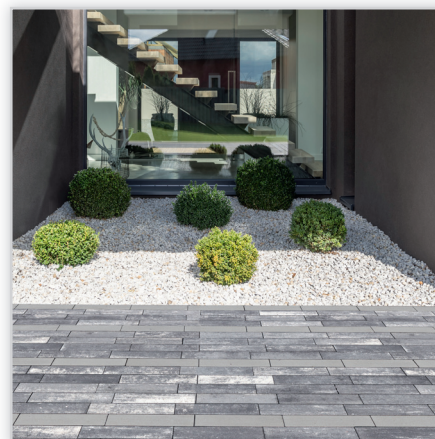

Polbruk Metrik. Nowoczesny betonowy parkiet. Płytki zaprojektowano z myślą, że siłą designu tkwi w prostocie oraz harmonijnym doborze barw. Możliwość wykorzystania płyt w aranżacjach opartych na wzorze „jodełki” przyda przestrzeni splendoru. **Wymiary:** 7/28 cm. **Grubość:** 6 cm. **Kolory:** biały, stalowy, bazaltowy, nerino. **Nowość na rynku.**